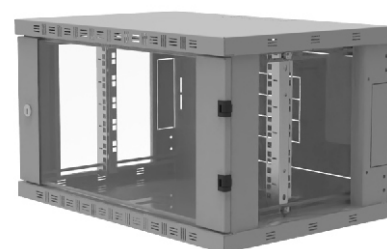

LC-41 odnímatelné boky -19" nástěnná rozvaděčová skříň

*povrchová úprava:PNH RAL 7035 (šedá ext)

balení obsahuje:

- 01. skelet LC-41:1x
 - plech jakosti DC01-Am. Svařovaná konstrukce. Síla plechu 1.3mm
 - perforace pro větrání horní a spodní část
 - předchystané vstupy pro přívod kabeláže
 - 02. dveře průhledné / standardní provedení:1x
 - krajní díly plechové DC01-Am síly 1,3mm
 - 6mm transparentní PVC-GLAS / požárně odolný DIN 4102 B1
 - zámek jednobodový kovový cylindrický s -2ks klíčů
 - snadná možnost zavěšení na levé či pravé straně
 - otevření o 180°
 - možnost objednat celoplechové, nebo perforované
 - 03. Odnímatelné boky2x
 - odnímatelné boky jsou uzamykatelné s totožným klíčem jako dveře
 - 04. 19" rám:2x
 - pozinkovaný plech DX51D
 - otvory pro klecové matice, možnost posuvu v hloubce skříně
- způsob objednání:

LC-41-65-09U odnímatelné boky- katalogové číslo 112001090605

(skelet šířky 600mm, hloubky 500mm a výšky 09U , barva 7035)...ks

POUŽITÍ

Svařovaná nástěnná datová rozvaděčová skříň určená pro instalace prvků strukturovaných kabelážních systémů menšího rozsahu, nebo pro instalaci prvků telekomunikačních rozvodů. Konstrukčně je uzpůsobena pro uchycení na stěnu a odvodu tepla přes perforace ve horní a spodní části rozvaděčové skříně.

ZÁKLADNÍ KONSTRUKCE SKŘÍŇE

Skříň LC-41 je tvořena svařeným rámem, který tvoří skelet skříně. Z čelní strany je rozvaděč osazen prosklenými dveřmi se dvěma panty a kovovým zámkem na klíč s jednobodovým zamykáním. Transparentní PVC-Glas tloušťky 6mm splňuje všechny požadavky moderních trendů v bezpečnosti. (nerozbitný, nehořlavý materiál požární odolnosti DIN 4102 B1/ hořlavost UL 94. Dva boční zákryty lze po odemknutí zámku odstranit. Otvory v zadní části umožňují připevnění na zeď. 19" rámy se dají posouvat v hloubce rozvaděče. Ve stropě, dně, zádech i na bocích jsou předchystány kabelové vylamovací průchody pro vstup kabeláže. Hloubky je možné objednat 400mm, 500mm, 600mm.