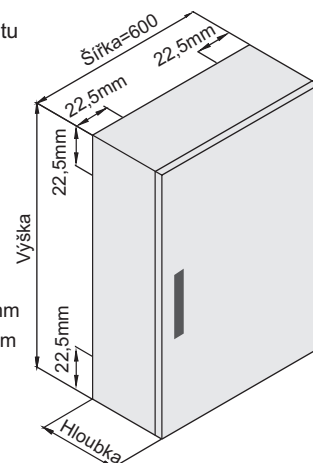

POUŽITÍ

Rozvaděčová skříň typu IRIS-19''-VK je univerzální nástěnná skříň pro prvky strukturovaných kabeláží menšího rozsahu, nebo pro instalaci prvků telekomunikačních rozvodů se širokým spektrem použití. Její rozměrová variabilita, univerzálnost a vysoké krytí umožňuje použití jak v průmyslu, tak i v institucích jako jsou školy, banky, úřady atd.

KRYTÍ

Skříň IRIS-19''-VK se dodává s krytím IP-66. Na dveřích je lité těsnění, které zajišťuje vysoký standard těsnosti.

ZÁKLADNÍ KONSTRUKCE SKŘÍNĚ

Rozvaděčovou skříň IRIS-19''-VK tvoří svařovaná, samonosná konstrukce z plechu síly 1,5mm uzpůsobená pro uchycení na stěnu. Uchycení je možné provést přes čtveřici otvorů na zadní straně skříně. Zavěšení dveří je provedeno na dvou, a od výšky 1000mm /21U třech dveřních závěsech. Zajištění dveří proti otevření je provedeno pomocí třibodového cylindrických zámků. Dveře je možno otevřít o cca 105°. Z vnitřní strany dveří jsou přivařeny dva vertikální perforované rámečky, které zvyšují tuhost a zároveň slouží k vyvazování a uchycení výstroje skříně. Přístroje lze do skříně montovat na 19'' zástavby, který je součástí standardní dodávky skříně. Tato 19'' zástavba je vyrobena s pozinkovaného plechu. Těsnění je provedené nejmodernější technologií litého těsnění, které zaručuje a splňuje veškeré nároky kladené na těsnost a dlouhověkost těsnění. Standardně je rozvaděčová skříň dodávána samostatně.

Rozteč otvorů pro přichycení na zeď (zadní část rozvaděče)

- -z výšky rozvaděče odečíst 2x 22,5mm. tz.=45mm
- -z šířky rozvaděče odečíst 2x 22,5mm. tz.=45mm (šířková rozteč otvorů =600-45=555mm)

PŘÍSLUŠENSTVÍ

Ke skříně je možné přibojednat velké množství příslušenství, jako jsou police, záslepky, vyvazovací panely a mnoho dalších včetně speciálního příslušenství na přání zákazníka.

PROTIKOROZNÍ OCHRANA SKŘÍNĚ

Standardně jsou skříně dodávány s povrchovou úpravou termoreaktivní práškovou barvou v odstínu RAL 7035 šedá externí, síla vrstvy 80-120µm. Barva je určena pro venkovní použití a je složená z čistého polyesteru.. Jiné odstíny RAL dle dohody.

ZA 06 stříška

Pro venkovní instalace doporučujeme nainstalovat krycí stříšku, která slouží k ochraně před deštěm a sněhem v místě horní hrany těsnění.

- způsob objednání:
- 022400006000 ZA 06 stříška
- povrchová úprava: RAL 7035 šedá