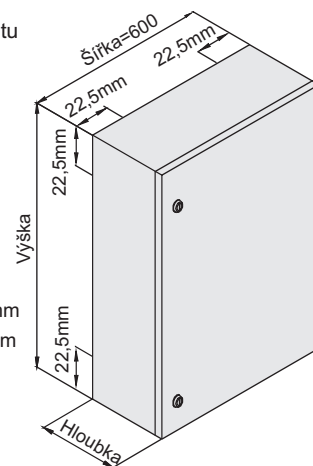

POUŽITÍ

Rozvaděčová skříň typu IRIS-19" je univerzální nástěnná skříň pro prvky strukturovaných kabeláží menšího rozsahu, nebo pro instalaci prvků telekomunikačních rozvodů se širokým spektrem použití. Její rozměrová variabilnost, univerzálnost a vysoké krytí umožňuje použití jak v průmyslu, tak i v institucích jako jsou školy, banky, úřady atd.

KRYTÍ

Skříň IRIS-19" se dodává s krytím IP-66. Na dveřích je litě těsnění, které zajišťuje vysoký standard těsnosti.

ZÁKLADNÍ KONSTRUKCE SKŘÍNĚ

Rozvaděčovou skříň IRIS-19" tvoří svařovaná, samonosná konstrukce z plechu síly 1,5mm uzpůsobená pro uchycení na stěnu. Uchycení je možné provést přes čtveřici otvorů na zadní straně skříně. Zavěšení dveří je provedeno na dvou, a od výšky 1000mm /21U třech dveřních závěsech. Zajištění dveří proti otevření je provedeno pomocí jednobodových cylindrických zámků. Dveře je možno otevřít o cca 105°. Z vnitřní strany dveří jsou přivařeny dva vertikální perforované rámečky, které zvyšují tuhost a zároveň slouží k vyvazování a uchycení výstroje skříně. Přístroje lze do skříně montovat na 19" zástavby, který je součástí standardní dodávky skříně. Tato 19" zástavba je vyrobena s pozinkovaného plechu. Těsnění je provedené nejmodernější technologií litého těsnění, které zaručuje a splňuje veškeré nároky kladené na těsnost a dlouhověkost těsnění. Standardně je rozvaděčová skříň dodávána samostatně.

Rozteč otvorů pro přichycení na zeď (zadní část rozvaděče)

- -z výšky rozvaděče odečíst 2x 22,5mm. tz.=45mm
- -z šířky rozvaděče odečíst 2x 22,5mm. tz.=45mm (šířková rozteč otvorů =600-45=555mm)

PŘÍSLUŠENSTVÍ

Ke skříně je možné přibojednat velké množství příslušenství, jako jsou police, záslepky, vyvazovací panely a mnoho dalších včetně speciálního příslušenství na přání zákazníka.

PROTIKOROZNÍ OCHRANA SKŘÍNĚ

Standardně jsou skříně dodávány s povrchovou úpravou termoreaktivní práškovou barvou v odstínu RAL 7035 šedá externí, síla vrstvy 80-120µm. Barva je určena pro venkovní použití a je složená z čistého polyesteru.. Jiné odstíny RAL dle dohody.

ZA 06 stříška

Pro venkovní instalace doporučujeme nainstalovat krycí stříšku, která slouží k ochraně před deštěm a sněhem v místě horní hrany těsnění.

- způsob objednání:
- 022400006000 ZA 06 stříška
- povrchová úprava: RAL 7035 šedá