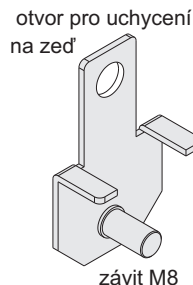

Zámek cylindrický jednobodový

+ použití: na nástěnné skříně typu IRIS.

-obsah: zámek, jazýček, 2x klíč

+ způsob objednání:

Zámek cylindrický jednobodový -katalogové číslo:
N06010000002 (uvádějte počet kusů)..... -..ks