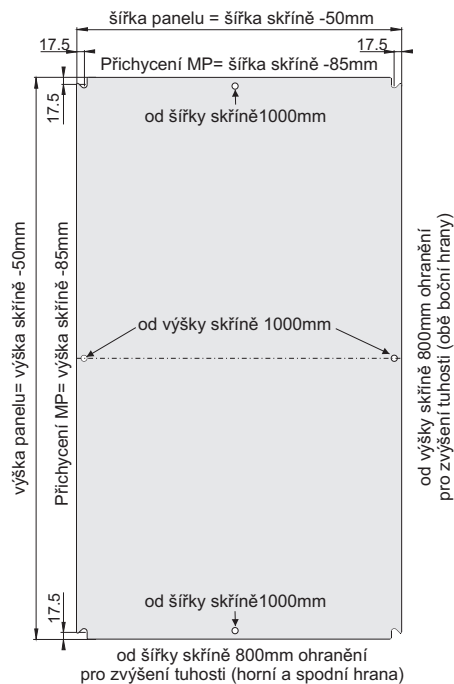

Montážní panel je součástí skříně

+ povrchová úprava - pozinkovaný plech DX51D tloušťky -2mm

Držák na zeď pro IRIS - sada

+ povrchová úprava - galv. zinkováno (modrý chromát)

+ balení obsahuje: držák na zeď..... 4ks
šestihrannou matici s límcem M8..... 4ks

+ použití: možnost uchycení skříně na zeď z vnější strany skříně, BEZ NUTNOSTI zasahovat do již vystrojené skříně. (doporučujeme držáky přichytit do skříně, ještě před vystrojením)

+ způsob objednání:

Držák na zeď pro IRIS - sada
-katalogové číslo 079070000001