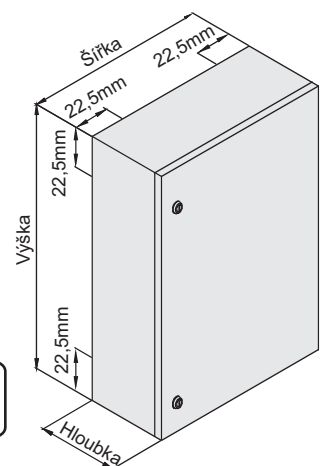

### ZEMNÍCI PROPOJENÍ SKŘÍŇE

Zemnicí propojení skříňe je provedeno moderní technologií kapacitního navařování pokovenými šrouby. Tímto je umožněno vodivé propojení všech kovových dílů skříňe.

### ZÁKLADNÍ KONSTRUKCE SKŘÍŇE

Rozvaděčovou skříň IRIS tvoří svařovaná, samonosná konstrukce z plechu síly 1,5mm uzpůsobená pro uchycení na stěnu. Uchycení je možné provést přes čtveřici otvorů na zadní straně skříňe. Zavěšení dveří je provedeno na dvou, a od výšky 1000mm třech dveřních závěsech. Zajištění dveří proti otevření je provedeno pomocí jednobodových zámků s vložkou Db-5. Dveře je možno otevřít o cca 105°. Z vnitřní strany dveří jsou přivařeny dva vertikální perforované rámečky, které zvyšují tuhost a zároveň slouží k vyvazování a uchycení výstroje skříňe. Vnitřní vybavení skříňe (přístroje) lze upevnit na montážní panel z pozinkovaného plechu DX51D. Standardně je rozvaděčová skříň dodávána s montážním panelem.

#### Rozteč otvorů pro přichycení na zeď ( zadní část rozvaděče)

- z výšky  
rozvaděče odečíst 2x 22,5mm. tz.=45mm
- z šířky  
rozvaděče odečíst 2x 22,5mm. tz.=45mm

možnost výroby se spodní přírubou  
-na objednávku do týdne-